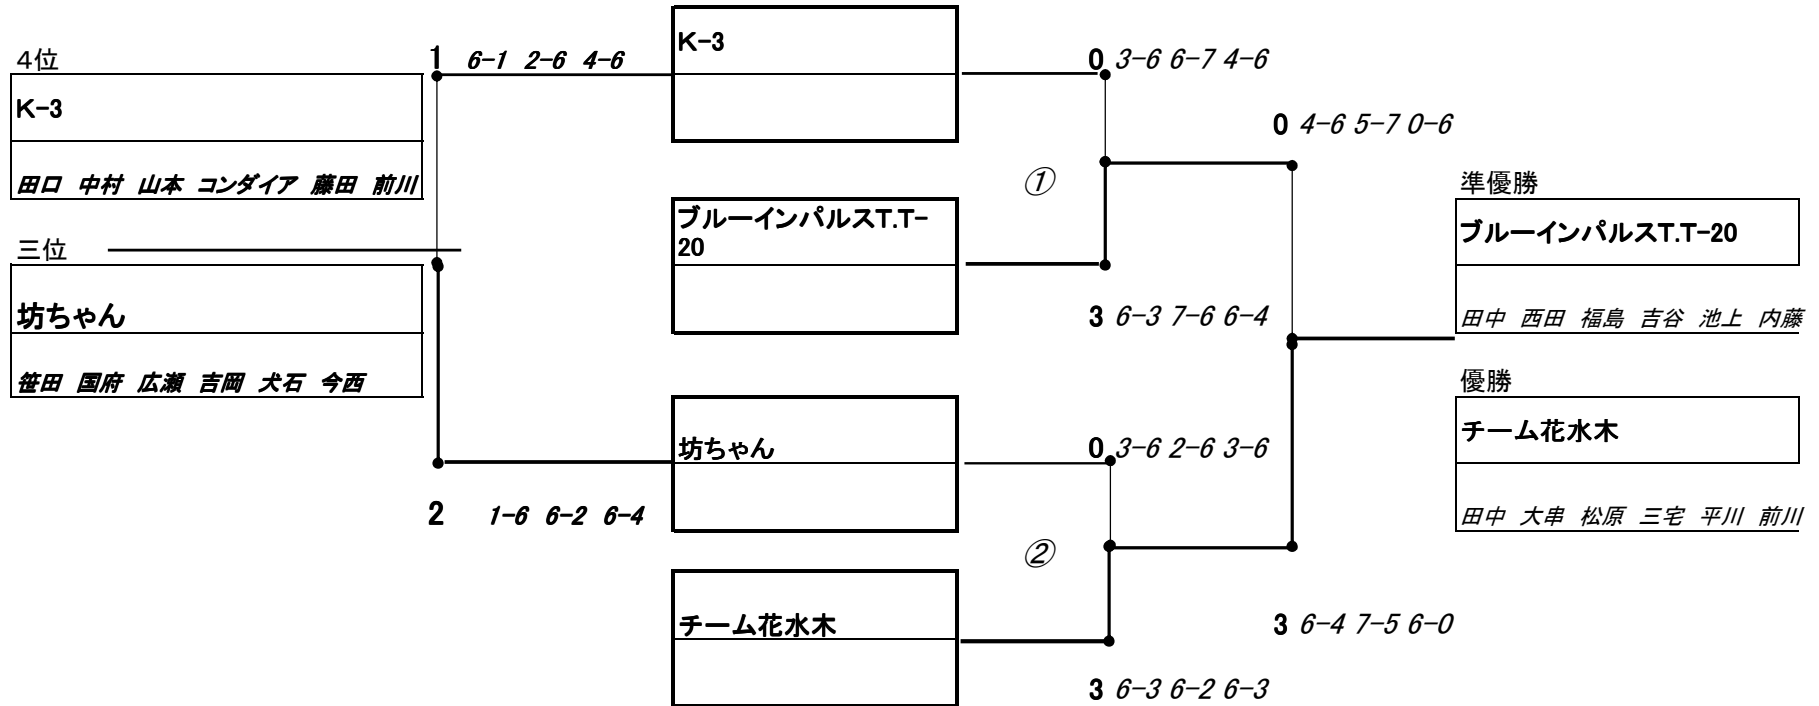

男子本選トーナメント

1位グループ

2013.6.30

三位決定戦

SF

F

男子本選 2位リーグ

3組