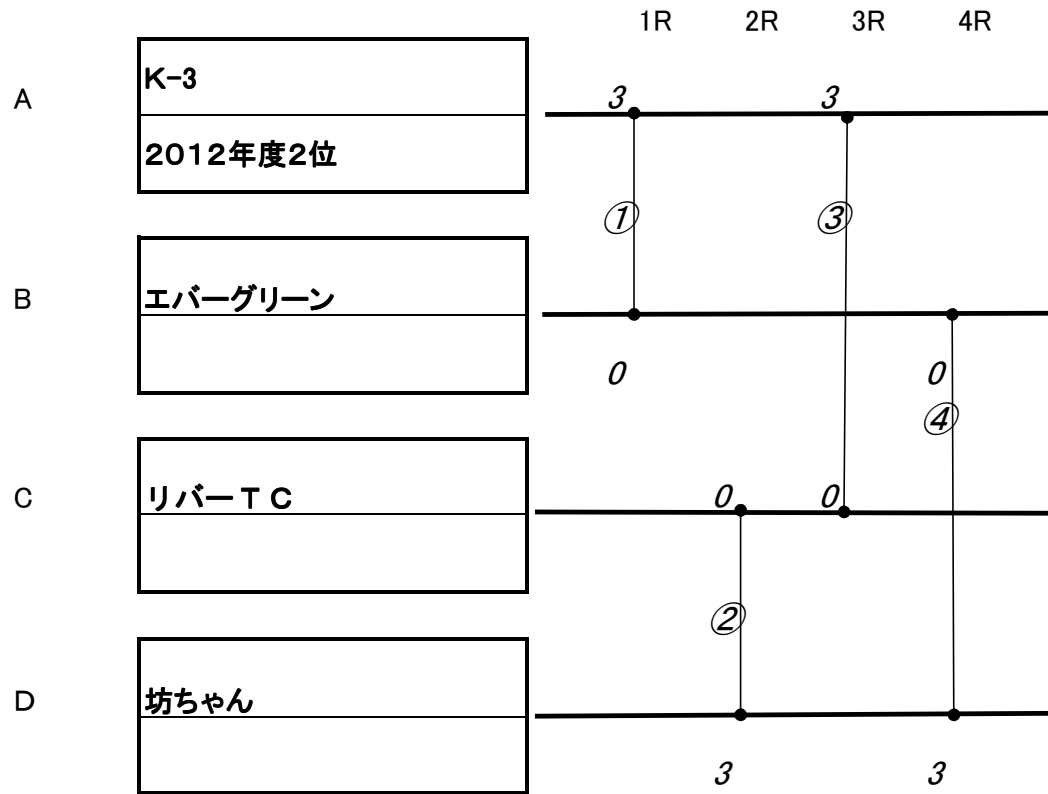

男子予選リーグ

4組

2013.6.30

勝敗	取得ゲーム率	順位
2勝0敗		1位

0勝2敗		3位
12G -18G	-6	

0勝2敗		
15G -12G	-3	2位

2勝0敗		
		1位