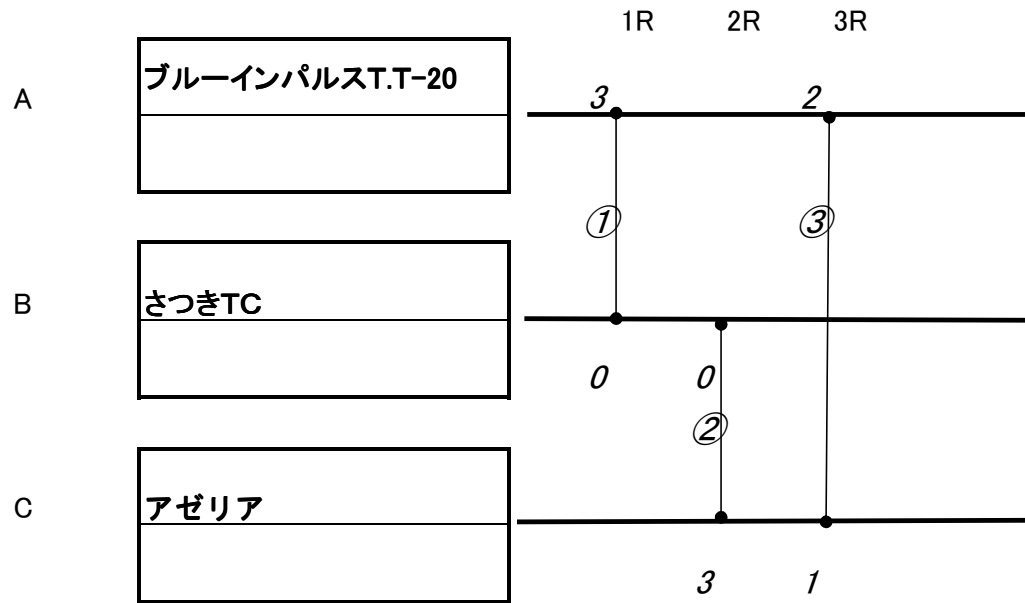

勝敗	取得ゲーム率	順位
2勝0敗		1位

0勝3敗		3位
------	--	----

1勝1敗		2位
------	--	----

男子予選リーグ

3組

2013.6.30

勝敗	取得ゲーム率	順位
2勝0敗		1位
0勝2敗		3位
1勝1敗		2位

男子予選リーグ