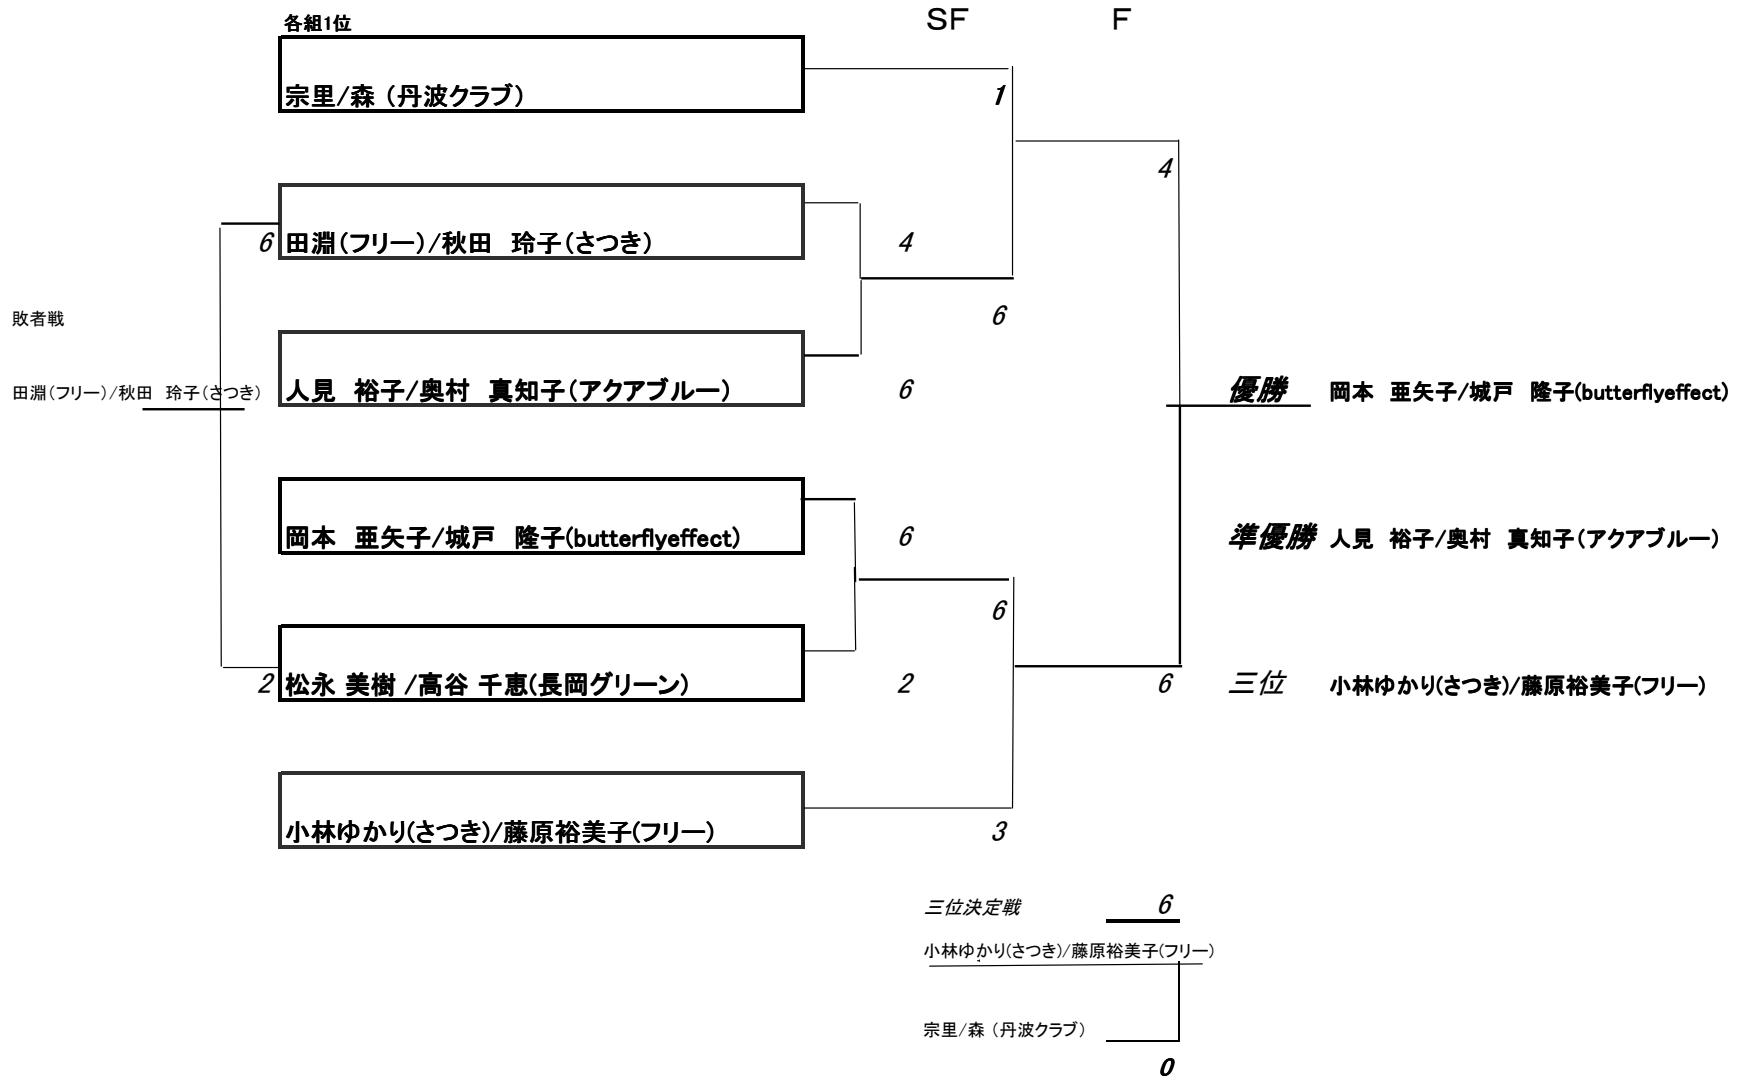

2015亀岡女性スポーツテニスダブルス大会

2014.5.9

1位グループ本選トーナメント

各組1位

2015 亀岡女性スポーツテニスダブルス大会

2015.5.8

2位グループ本選トーナメント

各組2位