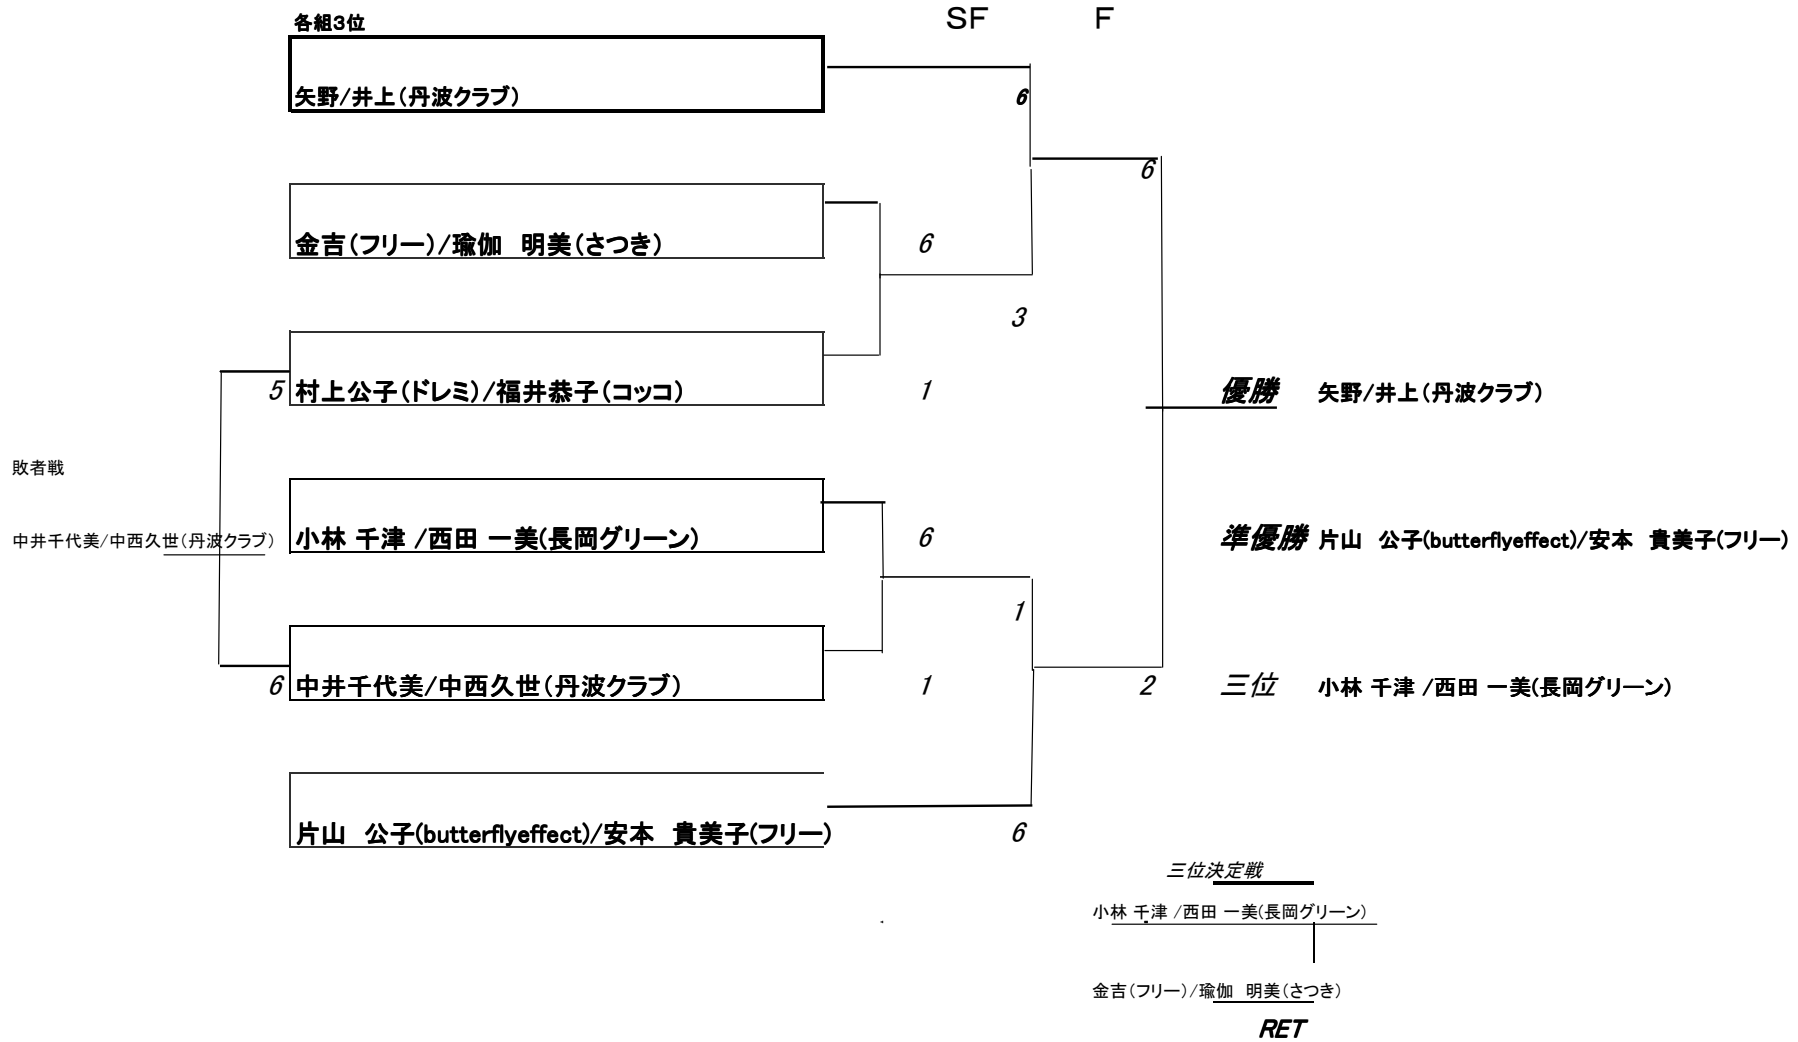

2015 亀岡女性スポーツテニスダブルス大会

2015.5.8

3位グループ本選トーナメント

各組3位