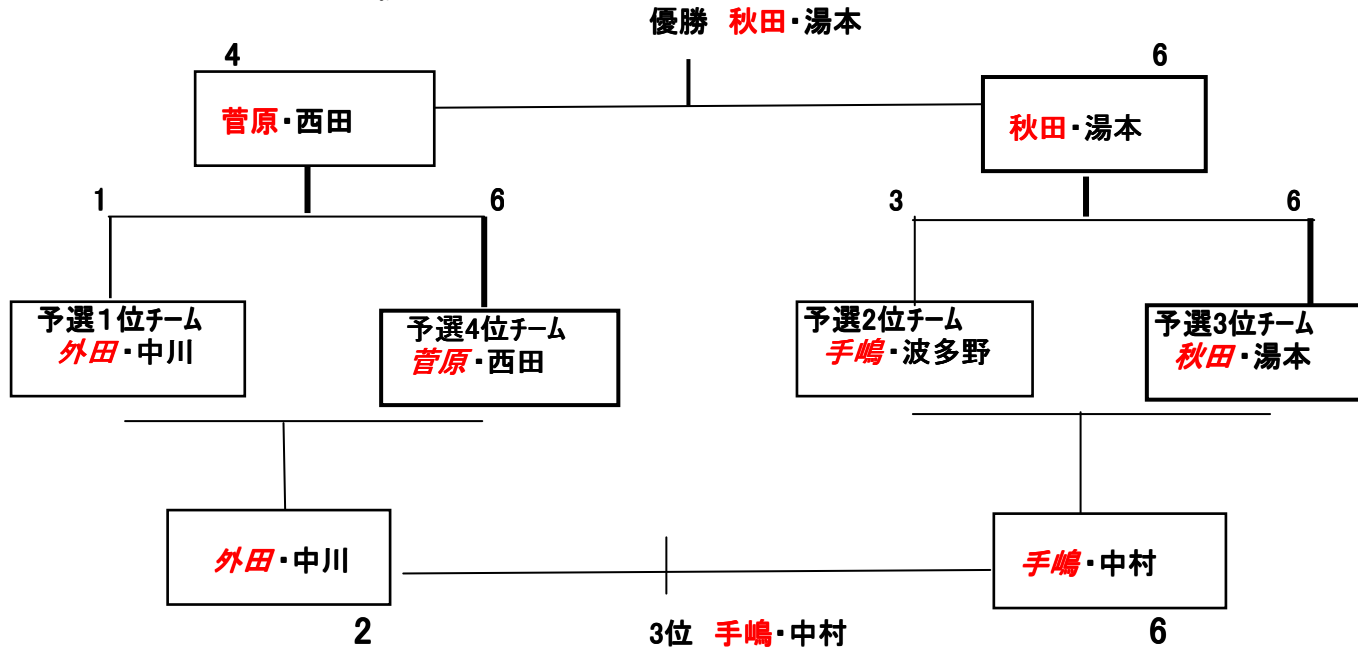

4組リーグ戦

参加	チーム名	1	2	3	4	勝数	負数	ポイント 差	勝敗	順位
1	チーム 波多野 波多野/星野/比留川/佐藤延/雪本/澤村/手島		2-1	1-2	2-1	5	4	+1	2勝1敗	2
2	チーム 小寺 小寺/佐藤佳/中村重/西田/深沢/結城/菅原	1-2		0-3	2-1	3	6	-3	1勝2敗	4
3	チーム 土肥 土肥/中川/井出/大山/中村寛/外田/金吉	2-1	3-0		1-2	6	3	+3	2勝1敗	1
4	チーム 城戸 森田/藤井/浅田/湯浅/湯本/城戸/秋田	1-2	1-2	2-1		4	5	-1	1勝2敗	3

団体戦優勝 **土肥チーム** 土肥/中川/井出/大山/中村寛/外田/金吉

2022年 交流大会 トーナメント

ダブルス ミックス戦 I

メンバーの交代あり
赤は女性