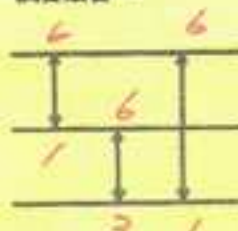

試合順番

順位	取得ゲーム率	順位
2-1	2	
0-3	4	
1-2	3	
3-0	1	

Cブロック

- 9 岸田・白石 (グリーン長岡・NTC)
- 10 吉田・中村 (イトマン)
- 11 中西・庄司 (にのうみ)

試合順番

順位	取得ゲーム率	順位
2-0	1	
1-1	2	
0-2	3	

男子ダブルス A級(本戦)

1R 2R 3R

優勝

準優勝

（ 岸田・白石 ）
（ 竹内・西坂 ）

<シード順位>

1. 竹内 寿巳(イトマン) ・ 西坂 正雄(にのうみ)
2. 八木 俊行(にのうみ) ・ 松長 竜治(イトマン)
3. 白石 光祐(NTC) ・ 岸田 恭幸(グリーン長岡TC)

男子ダブルスB

	1 上田・桐野	2 南・松村	3 波多野・寺西	4 瀬野・岡見	勝	負	取得ゲーム率
1 上田・桐野 (アザリア)	-	1 7-6 (7-4)	3 6-3	5 5-7	2	1	1
2 南・松村 (アトラス・マイウェイ)	1 6-7 (4-7)	-	6 6-3	4 6-4	2	1	2
3 波多野・寺西 (スパ-G・亀岡クラブ)	3 3-6	6 3-6	-	2 6-4	1	2	3
4 瀬野・岡見 (サニークラブ)	5 7-5	4 4-6	2 4-6	-	1	2	4