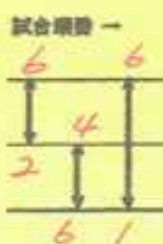

試合順番

順位	取得ゲーム率	順位
2-1	2	
0-3	4	
1-2	3	
3-0	1	

Cブロック

- 9 岸田・白石 (グリーン長岡・NTC)
- 10 吉田・中村 (イトマン)
- 11 中西・庄司 (にのうみ)

試合順番

順位	取得ゲーム率	順位
2-0	1	
1-1	2	
0-2	3	

男子ダブルス A級(本戦)

1R 2R 3R

優勝

準優勝

（ 岸田・白石 ）
（ 竹内・西坂 ）

<シード順位>

1. 竹内 寿巳(イトマン) ・ 西坂 正雄(にのうみ)
2. 八木 俊行(にのうみ) ・ 松長 竜治(イトマン)
3. 白石 光祐(NTC) ・ 岸田 恭幸(グリーン長岡TC)

男子ダブルスB

	1 上田・桐野	2 南・松村	3 波多野・寺西	4 瀬野・岡見	勝	負	取得ゲーム率
1 上田・桐野 (アザリア)	-	1 7-6 (7-4)	3 6-3	5 5-7	2	1	1
2 南・松村 (アトラス・マイウェイ)	1 6-7 (4-7)	-	6 6-3	4 6-4	2	1	2
3 波多野・寺西 (スパ-G・亀岡クラブ)	3 3-6	6 3-6	-	2 6-4	1	2	3
4 瀬野・岡見 (サニークラブ)	5 7-5	4 4-6	2 4-6	-	1	2	4

女子ダブルス A(予選)

Aブロック

- 1 渡辺・中越 (にのうみ)
- 2 中西・大西 (にのうみ)
- 3 秋田・奥 (さつき)

試合 取得ゲーム率	順位
	1
	3
	2

Bブロック

- 4 山本・高石 (にのうみ・フリー)
- 5 横内・磯谷 (フリー)
- 6 小羽・松山 (TC京都部・十・A西村)

試合 取得ゲーム率	順位
	1
	2
	3

女子ダブルス A級(本戦)

優勝

準優勝

(山本
高石)
(渡辺
中越)

<シード順位>

女子ダブルスA級

1. 渡辺 真弓(にのうみ) ・ 中越 智子(にのうみ)
2. 山本 千恵子(にのうみ) ・ 高石 俊子(フリー)

女子ダブルスB

	1 小西・外田	2 石田・石田	3 中西・小島	4 谷口・江端	5 中川・宮本	勝	負	取得ゲーム率
1 小西・外田 (さつき)		1 4-6	6 6-1	9 5-7	3 4-6	1	3	4
2 石田・石田 (TC大塚野)	1 6-4		4 6-1	7 6-4	10 7-5	4	0	1
3 中西・小島 (外ヶ)	6 1-6	4 1-6		2 0-6	8 0-6	0	4	5
4 谷口・江端 (アア)	9 7-5	7 4-6	2 6-0		5 6-7 (3-7)	2	2	3
5 中川・宮本 (977)	3 6-4	10 5-7	8 6-0	5 7-6 (7-3)		3	1	2