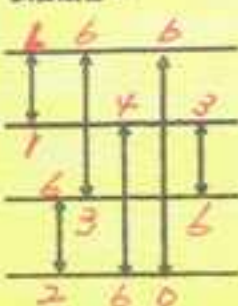

男子ダブルス A(予選)

Aブロック

- 1 竹内・西坂 (イトマン・にのうみ)
- 2 坂田・廣瀬 (TOPDOG)
- 3 治田・伊津 (TC大原野)
- 4 菅谷・藤田 (Kスリー)

試合順番

順位	取得ゲーム率	順位
3-0	1	
0-3	4	
2-1	2	
1-2	3	

Bブロック

- 5 八木・松長 (にのうみ・イトマン)
- 6 前川・津村 (Kスリー)
- 7 山下・城戸 (TC大原野)
- 8 大峰・南郷 (フリー)

試合順番

順位	取得ゲーム率	順位
2-1	2	
0-3	4	
1-2	3	
3-0	1	

Cブロック

- 9 岸田・白石 (グリーン長岡・NTC)
- 10 吉田・中村 (イトマン)
- 11 中西・庄司 (にのうみ)

試合順番

順位	取得ゲーム率	順位
2-0	1	
1-1	2	
0-2	3	

男子ダブルス A級(本戦)

1R 2R 3R