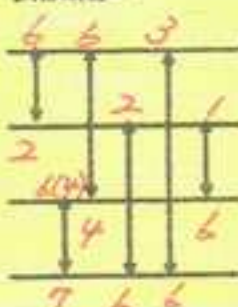

男子ダブルス A(予選)

Aブロック

- 1 竹内・西坂 (イトマン・にのうみ)
- 2 坂田・廣瀬 (TOPDOG)
- 3 治田・伊津 (TC大原野)
- 4 菅谷・藤田 (Kスリー)

試合順番

順位	取得ゲーム率	順位
3-0	1	
0-3	4	
2-1	2	
1-2	3	

Bブロック

- 5 八木・松長 (にのうみ・イトマン)
- 6 前川・津村 (Kスリー)
- 7 山下・城戸 (TC大原野)
- 8 大峰・南郷 (フリー)

試合順番

順位	取得ゲーム率	順位
2-1	2	
0-3	4	
1-2	3	
3-0	1	

Cブロック

- 9 岸田・白石 (グリーン長岡・NTC)
- 10 吉田・中村 (イトマン)
- 11 中西・庄司 (にのうみ)

試合順番

順位	取得ゲーム率	順位
2-0	1	
1-1	2	
0-2	3	

男子ダブルス A級(本戦)

1R 2R 3R