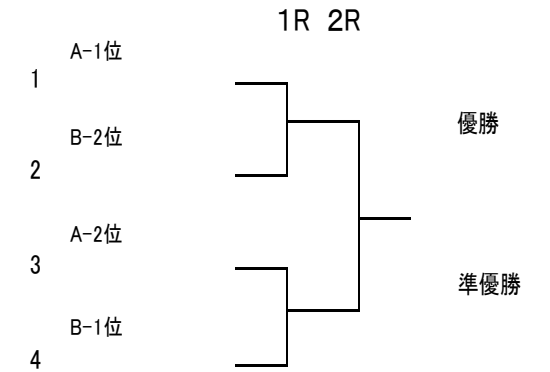

女子ダブルス A級(本戦)

優勝、準優勝に賞状・賞品を授与

<シード順位>

1. 新 (butterfly effect)・円山 (にのうみ)
2. 西山・中越 (にのうみ)

女子ダブルス B(リーグ戦)

試合順番 →	勝敗 取得ゲーム率	順位
1 岸野・廣瀬 (セレッソ)		
2 黒川・中西 (butterfly effect)		
3 高田・小薮 (butterfly effect・フリー)		
4 西坂・高林 (butterfly effect)		

優勝に賞状・賞品を授与