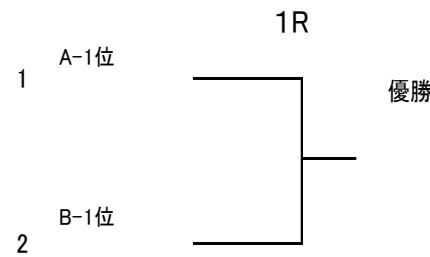

試合順番 →	勝敗 取得ゲーム率	順位
4 大峰・犬石 (坊ちゃん)		
5 小原・下村 (フリー)		
6 垣波・米谷 (フリー)		

男子ダブルス A級(本戦)

優勝、準優勝、三位に賞状・賞品を授与
場合により三位決定戦を行います

<シード順位>

1. 千崎 (三洋建材)・岸田 (グリーン長岡TC)
2. 板倉・板倉 (坊ちゃん)
3. 浜田・柳澤 (セレッソ)
4. 平松・山下 (セレッソ)

男子ダブルス B級(本戦)