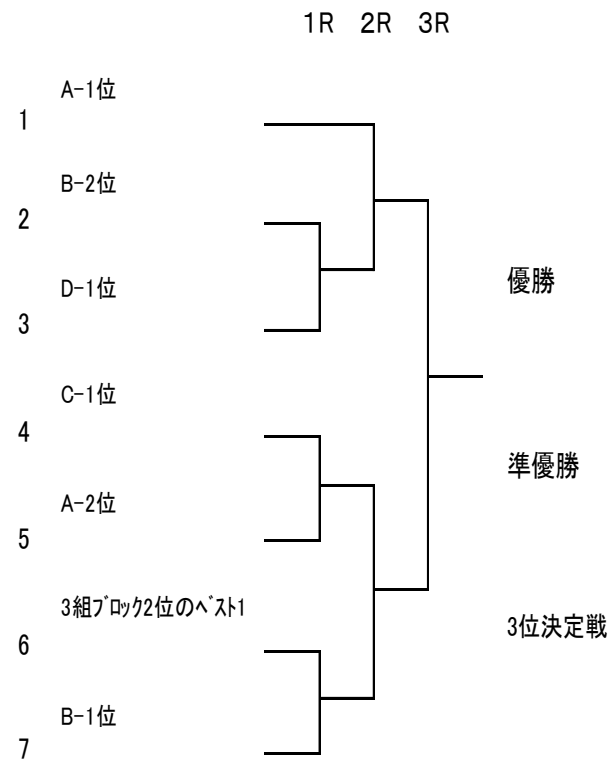

試合順番 →	勝敗 取得ゲーム率	順位
9 浜田・柳澤 (セレッソ)		
10 国府・名倉 (坊ちゃん・River)		
11 西田・宮 (SCREEN)		

試合順番 →	勝敗 取得ゲーム率	順位
12 平松・山下 (セレッソ)		
13 林・高山 (フリー)		
14 平石・大前 (いちごミルク)		

男子ダブルス B(予選)

試合順番 →	勝敗 取得ゲーム率	順位
1 柏原・武智 (フリー)		
2 星野・北村 (サンデー)		
3 村上・玉田 (naslice)		

試合順番 →	勝敗 取得ゲーム率	順位
4 大峰・犬石 (坊ちゃん)		
5 小原・下村 (フリー)		
6 垣波・米谷 (フリー)		

男子ダブルス A級(本戦)

優勝、準優勝、三位に賞状・賞品を授与
場合により三位決定戦を行います

<シード順位>

1. 千崎 (三洋建材)・岸田 (グリーン長岡TC)
2. 板倉・板倉 (坊ちゃん)
3. 浜田・柳澤 (セレッソ)
4. 平松・山下 (セレッソ)

男子ダブルス B級(本戦)