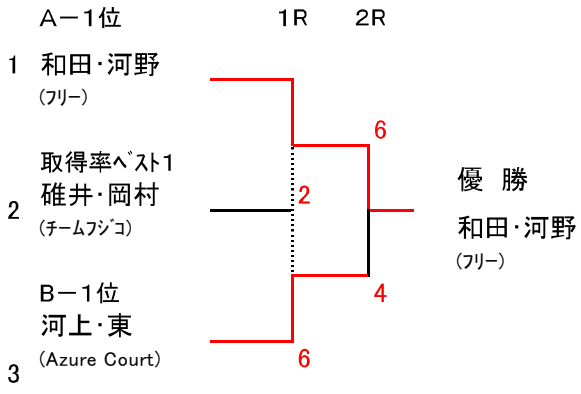

ダブルスA級（本戦）

ダブルス A級(予選)

Aブロック

- 1 小寺・辻井
(辻井化研)
- 2 和田・河野
(フリー)
- 3 碓井・岡村
(チームアジコ)

試合順番 →

1	0
6	6
1	6

勝敗 取得ゲーム率	順位
0-2	3
2-0	1
1-1 7/13=0.538	2

Best
1

Bブロック

- 4 中川・山口
(フリー)
- 5 河上・東
(Azure Court)
- 6 宮崎・田中
(チームアジコ)

試合順番 →

3	6
6	6(7-5)
5	4

勝敗 取得ゲーム率	順位
1-1 9/19=0.473	2
2-0	1
0-2	3

Best

ダブルス B級(本戦)

ダブルス B級(予選)