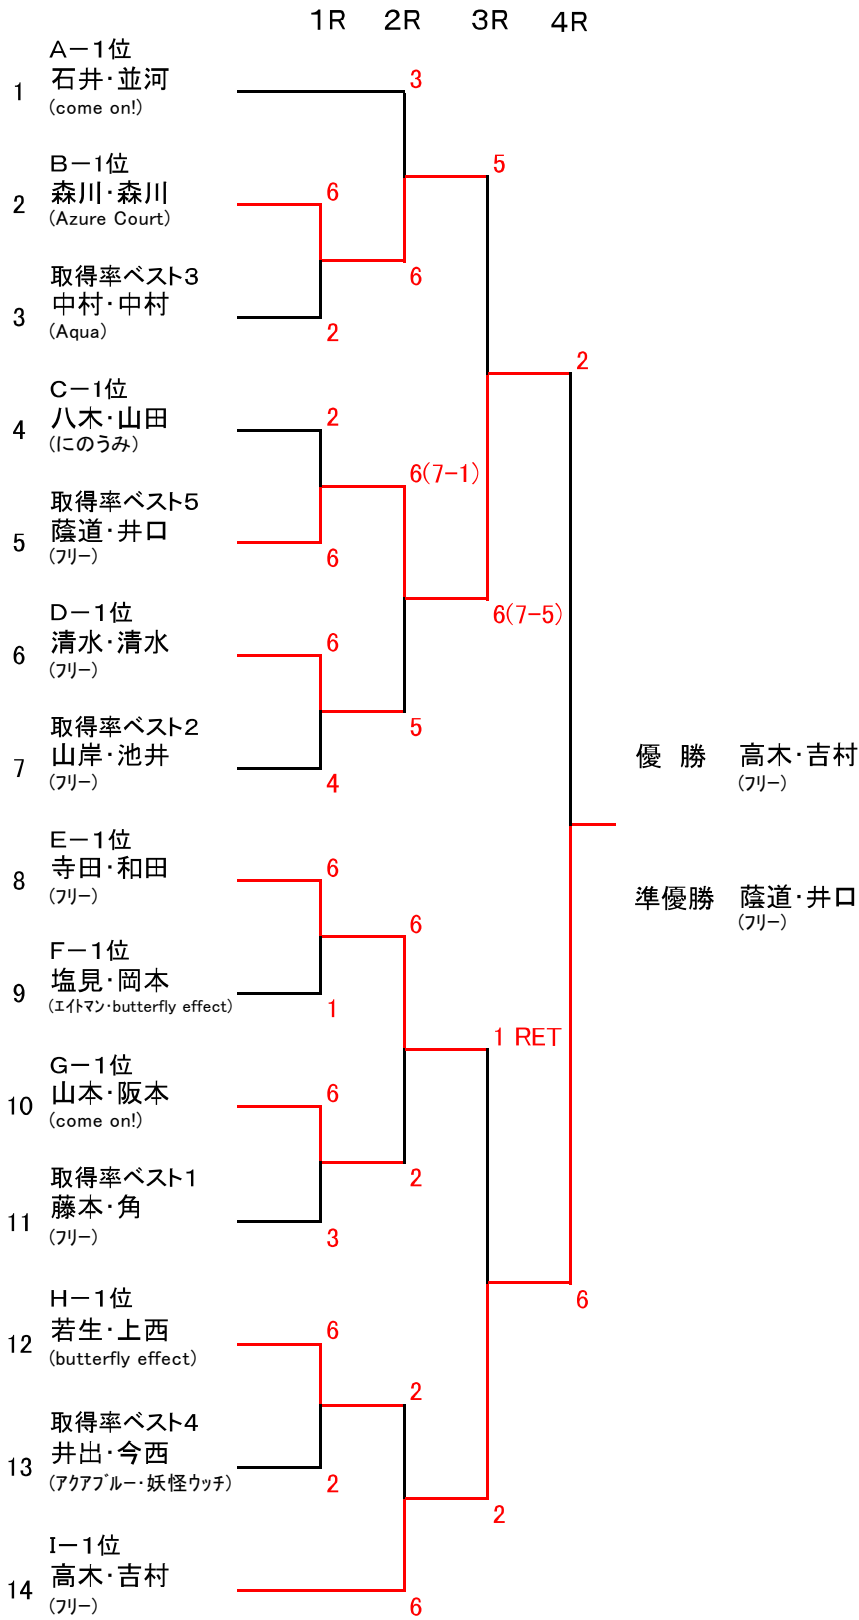

ダブルスA級（本戦）

ダブルス A級(予選)

Aブロック

- 1 小寺・辻井
(辻井化研)
- 2 和田・河野
(フリー)
- 3 碓井・岡村
(チームアジコ)

試合順番 →

1	0
6	6
1	6

勝敗 取得ゲーム率	順位
0-2	3
2-0	1
1-1 7/13=0.538	2

Best
1

Bブロック

- 4 中川・山口
(フリー)
- 5 河上・東
(Azure Court)
- 6 宮崎・田中
(チームアジコ)

試合順番 →

3	6
6	6(7-5)
5	4

勝敗 取得ゲーム率	順位
1-1 9/19=0.473	2
2-0	1
0-2	3

Best

ダブルス B級(本戦)

ダブルス B級(予選)

Aブロック

- 1 藤本・角
(フリー)
- 2 藤田・黒田
(フレッシュ・butterfly effect)
- 3 大西・大西
(Ladybird・三菱TC)
- 4 石井・並河
(come on!)

試合順番 →

6	6
	2
4	
1	3
6	6

勝敗 取得ゲーム率	順位
2-0 12/19=0.631	2
0-2 6/18=0.333	3
0-2 4/16=0.250	4
2-0 12/15=0.800	1