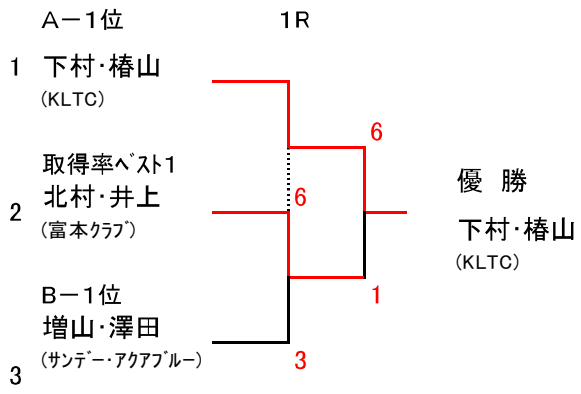

試合順番 →

6	6
2	2
6	2

勝敗 取得ゲーム率	順位
2-0	1
0-2	3
1-1 8/16=0.500	2

Best

Iブロック

- 26 延川・延川
(フレッシュ)
- 27 高木・吉村
(フリー)
- 28 中村・中村
(Aqua)
- 29 山中・山中
(フリー・iksrek)

試合順番 →

0	5
6	6
6(7-5)	
6(7-2)	
5	2

勝敗 取得ゲーム率	順位
0-2 5/17=0.294	4
2-0 12/14=0.857	1
2-0 12/22=0.545	2
0-2 7/19=0.368	3

Best 3

ベテラン (本戦)

ベテラン(予選)

Aブロック

- 1 北村・井上
(富本クラブ)
- 2 藤田・森本
(Azure Court・フリー)
- 4 下村・椿山
(KLTC)

試合順番 →

6	3
0	0
6	6