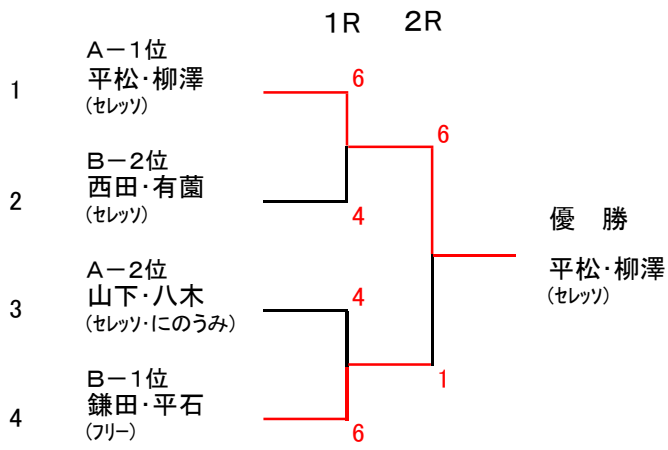

男子ダブルス A級(予選)

Aブロック

- 1 平松・柳澤
(セレッソ)
- 2 治田・伊津
(TC大原野・セレッソ)
- 3 山下・八木
(セレッソ・にのうみ)
- 4 亀井・亀井
(NKTC)

試合順番 →

6	6		
			4
2			
6			6
2	0		

勝敗 取得ゲーム率	順位
2-0 12/14=0.859	1
0-2 6/18=0.333	3
2-0 12/18=0.666	2
0-2 2/14=0.142	4

Best

Bブロック

- 5 鎌田・平石
(フリー)
- 6 松山・村井
(セレッソ)
- 7 西田・有菌
(セレッソ)

試合順番 →

6	6		
			2
1			
	3	6	

勝敗 取得ゲーム率	順位
2-0	1
0-2	3
1-1	2

Best

男子ダブルス A級(本戦)

男子ダブルスB級・壮年

エントリー数が4組未満でしたので中止

女子ダブルスA級・B級・壮年

エントリー数が4組未満でしたので中止